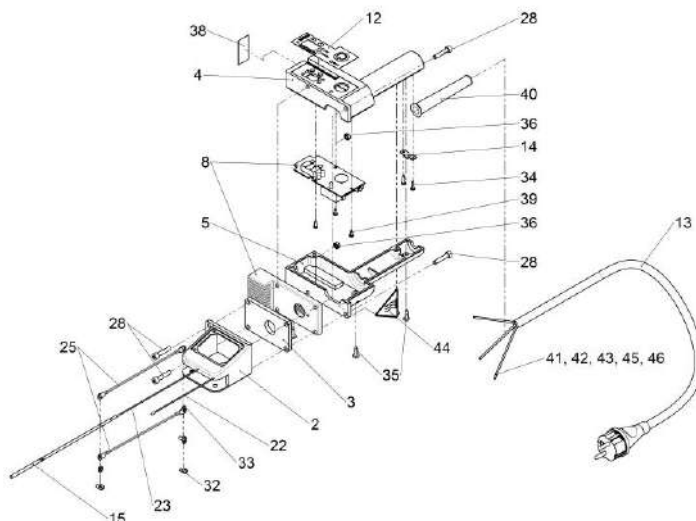

**Handgriff mit Elektronik / handle incl. electr 230V no. 1200001064-i3, 1200001073-i3,
Handgriff mit Elektronik / handle incl. electr 115V no. 1200001550**

Pos.	Bezeichnung	Description	qty.	Nr / No.
2	Anschlußstück	annex fitting	1	L82082
3	Isolierplatte	insulating plate	1	L82083
4	Handgriff-Unterteil	handle, lower section	1	1300002221
5	Handgriff Oberteil	handle, upper section	1	L82085P
8	Temperaturregler, elektronisch 230V	temperature controller, electronic 230V	1	1200001063
	Temperaturregler, elektronisch 115V	temperature controller, electronic 115V	1	1200001551
12	Aufklebefolie °C	Sticker film °C	1	1300002143
	Aufklebefolie °F	Sticker film °F	1	1300003129
13	Netzkabel Europa 230V	Power cord EUROPA 230V	1	H98313
	Netzkabel 230V Ausführung Schweiz	Power cord 230V version switzerland	1	1300006751
	Netzkabel 115V	Power cord 115V	1	1300003119
14	Kabelklemmstück PT31-21	cable clamp PT31-21	1	L82098
15	Widerstandsthermom.PT500	resistance thermometer PT500	1	L83572
22	Teflon-Leitung braun	Teflon cable brown	1	L82107
23	Teflon-Leitung blau	Teflon cable blue	1	L82126
25	Teflon-Leitung 1.5mmx150mm gr-ge	Teflon cable 1.50x150 green-yellow	2	L82110
28	Zylinderschraube DIN 912 M 5x25	Cylinder head screw DIN 912 M5x25	4	L82113
32	Linsenschraube DIN 7985 M 4x8	screw DIN 7985 M4x8.	3	L82444
33	Zahnscheibe A 4,3 DIN 6797 galv	tooth lock washer A4,3 DIN 6797 galv	3	L82123
34	Schraube 3.0x10 Torx verz.	Screw 3.0x10 Torx galv.	2	1300000721
35	Blechschrabe DIN 7981 3,9x16	sheet metal screw DIN 7981 3,9x16	5	L82120
36	Sechskantmutter M5 DIN 934	Hexagon nut M5 DIN 934	2	L82112
38	Hinweisschild " Nicht im Feuchten"	Information label	1	L84004
39	Schraube 3.0x6 Torx verz.	Screw 3.0x6 Torx galv.	2	F81669
40	Knickschutztülle	Tension relief	1	H98316
41	Kabelschuh mit Ringöse M 4	Cable lug M4	1	L87039
42	Flachsteckhülse 6,3x0,8	Blade receptacle 6,3mm	2	H88991
43	Isoliertülle 6,3mm	Insulating nozzle 6,3mm	2	H80997
44	Warnung vor heißer Oberfl.	Warning label	1	L21036
45	Kabelbinder	Cable strap	1	H88963
46	RC-Glied Netzkabel	RC element power	1	1300005962