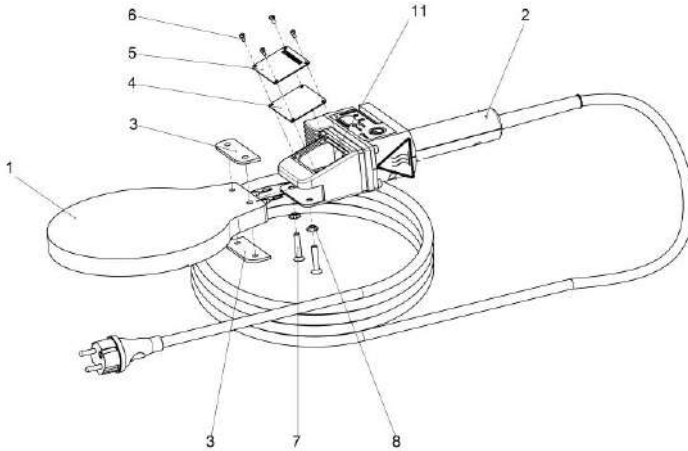

Pos.	Bezeichnung	Description	qty.	Nr / No.
1	Heizplatte ø120mm/45° (230V)	Heat. plate ø120mm/45° (230V)	1	L83550
	Heizplatte ø120mm/45° (115V)	Heat. plate ø120mm/45° (115V)	1	L83556
	Heizplatte ø200mm (230V)	Heating plate ø200mm (230V)	1	L80360
	Heizplatte ø200mm (115V)	Heating plate ø200mm (115V)	1	L83540
	Heizplatte ø300mm (230V)	Heating plate ø300mm (230V)	1	L80460
	Heizplatte ø300mm (115V)	Heating plate ø300mm (115V)	1	L80459
2	Handgriff mit Elektronik kpl. 230V	Handle incl. Electronic cpl. 230V	1	1200001064
	Handgriff mit Elektronik kpl. (Schweiz)	Handle incl. Electronic cpl. (Swiss)	1	1200001073
	Handgriff mit Elektronik kpl. (115V)	Handle incl. Electronic cpl. (115V)	1	1200001550
3	Isolierstreifen	insulating strips	2	L82081
4	Dichtung für Anschlußgehäuse	seal	1	L82297
5	Typenschild HE 120/45° 230V	Type plate HE 120/45° 230V	1	1200002918
	Typenschild HE 120/45° Schweiz	Type plate HE 120/45° swiss	1	1200002919
	Typenschild HE 120/45° 110-120V	Type plate HE 120/45° 110-120V	1	1200002920
	Typenschild HE 200mm 230V	Type plate HE 200mm 230V	1	1200002806
	Typenschild HE 200mm Schweiz	Type plate HE 200mm swiss	1	1200002814
	Typenschild HE 200mm 110-120V	Type plate HE 200mm 110-120V	1	1200002815
	Typenschild HE 300mm 230V	Type plate HE 300mm 230V	1	1200002921
	Typenschild HE 300mm Schweiz	Type plate HE 300mm swiss	1	1200002922
	Typenschild HE 300mm 110-120V	Type plate HE 300mm 110-120V	1	1200002923
6	Schraube ähnl. DIN7985 3x6 Vz	Screw DIN 7985 3x6 galv.	4	L83575
7	Schraube DIN 7991 M 6x30 vz.	Screw DIN 7991 M 6x30 galv.	2	H98309
8	Zahnscheibe V6 DIN 6797 verz	tooth lock washer V6 DIN 6797 galv.	2	H98310
11	Silikon-Glasseidenlackschlauch	Silicone hose	2	H88942